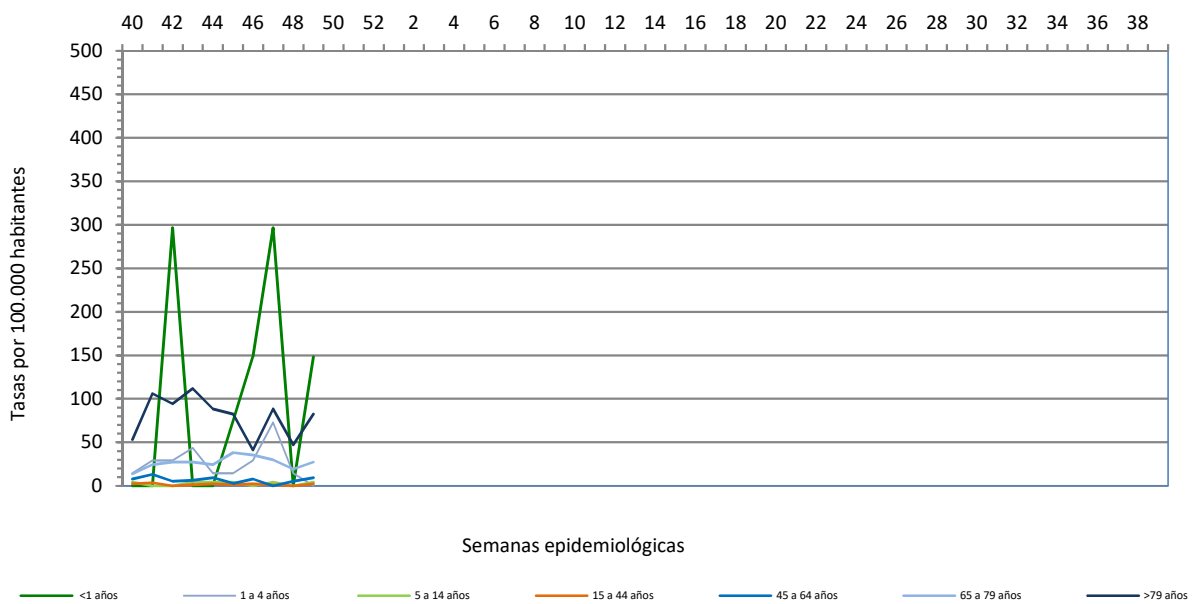

Número de casos IRAG notificados en la semana	36
Población semanal cubierta	244570
Tasa de incidencia semanal (por cien mil habitantes)	14,72

Tasas de incidencia semanal IRAG por grupo de edad.
Red Centinela La Rioja 2023-2024