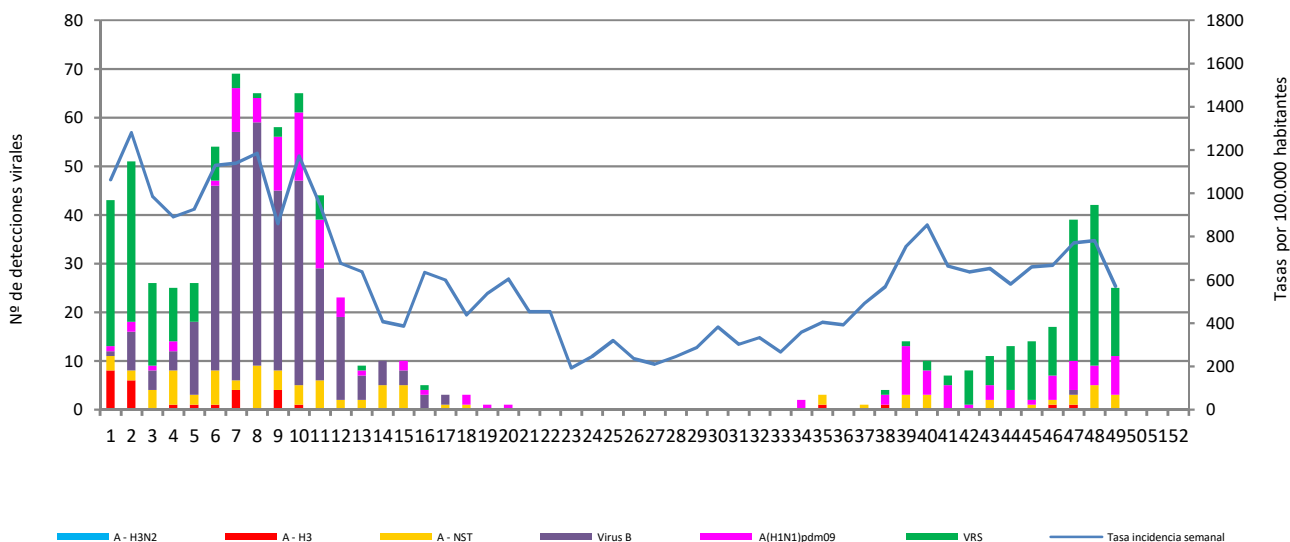

Número de casos notificados en la semana	165
Tasa de incidencia semanal (por cien mil habitantes)	570,01

Tasas de incidencia semanal IRAs.
Detecciones (Centinela y No Centinela) Gripe y Virus Respiratorio Sincitial.
Red Centinela La Rioja 2023

Tasas de incidencia semanal IRAs por grupo de edad.
Red Centinela La Rioja 2023-2024

Número de casos IRAG notificados en la semana	36
Población semanal cubierta	244570
Tasa de incidencia semanal (por cien mil habitantes)	14,72

Tasas de incidencia semanal IRAG por grupo de edad.
Red Centinela La Rioja 2023-2024

Tasas de incidencia semanal IRAG por sexo
Red Centinela La Rioja 2023-2024