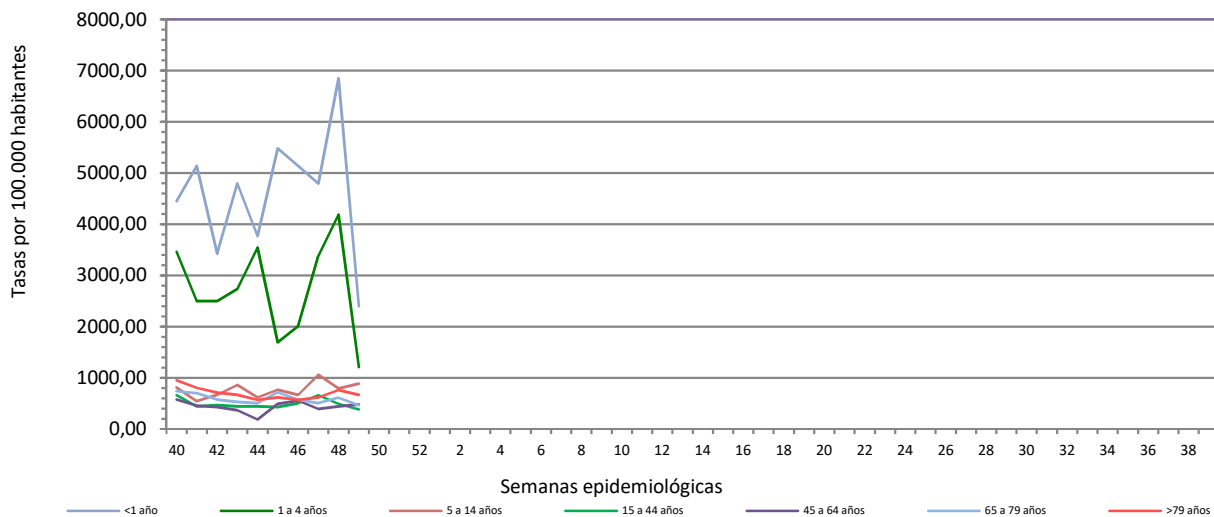

Número de casos notificados en la semana	165
Tasa de incidencia semanal (por cien mil habitantes)	570,01

Tasas de incidencia semanal IRAs.
Detecciones (Centinela y No Centinela) Gripe y Virus Respiratorio Sincitial.
Red Centinela La Rioja 2023

Tasas de incidencia semanal IRAs por grupo de edad.
Red Centinela La Rioja 2023-2024

Número de casos IRAG notificados en la semana	36
Población semanal cubierta	244570
Tasa de incidencia semanal (por cien mil habitantes)	14,72